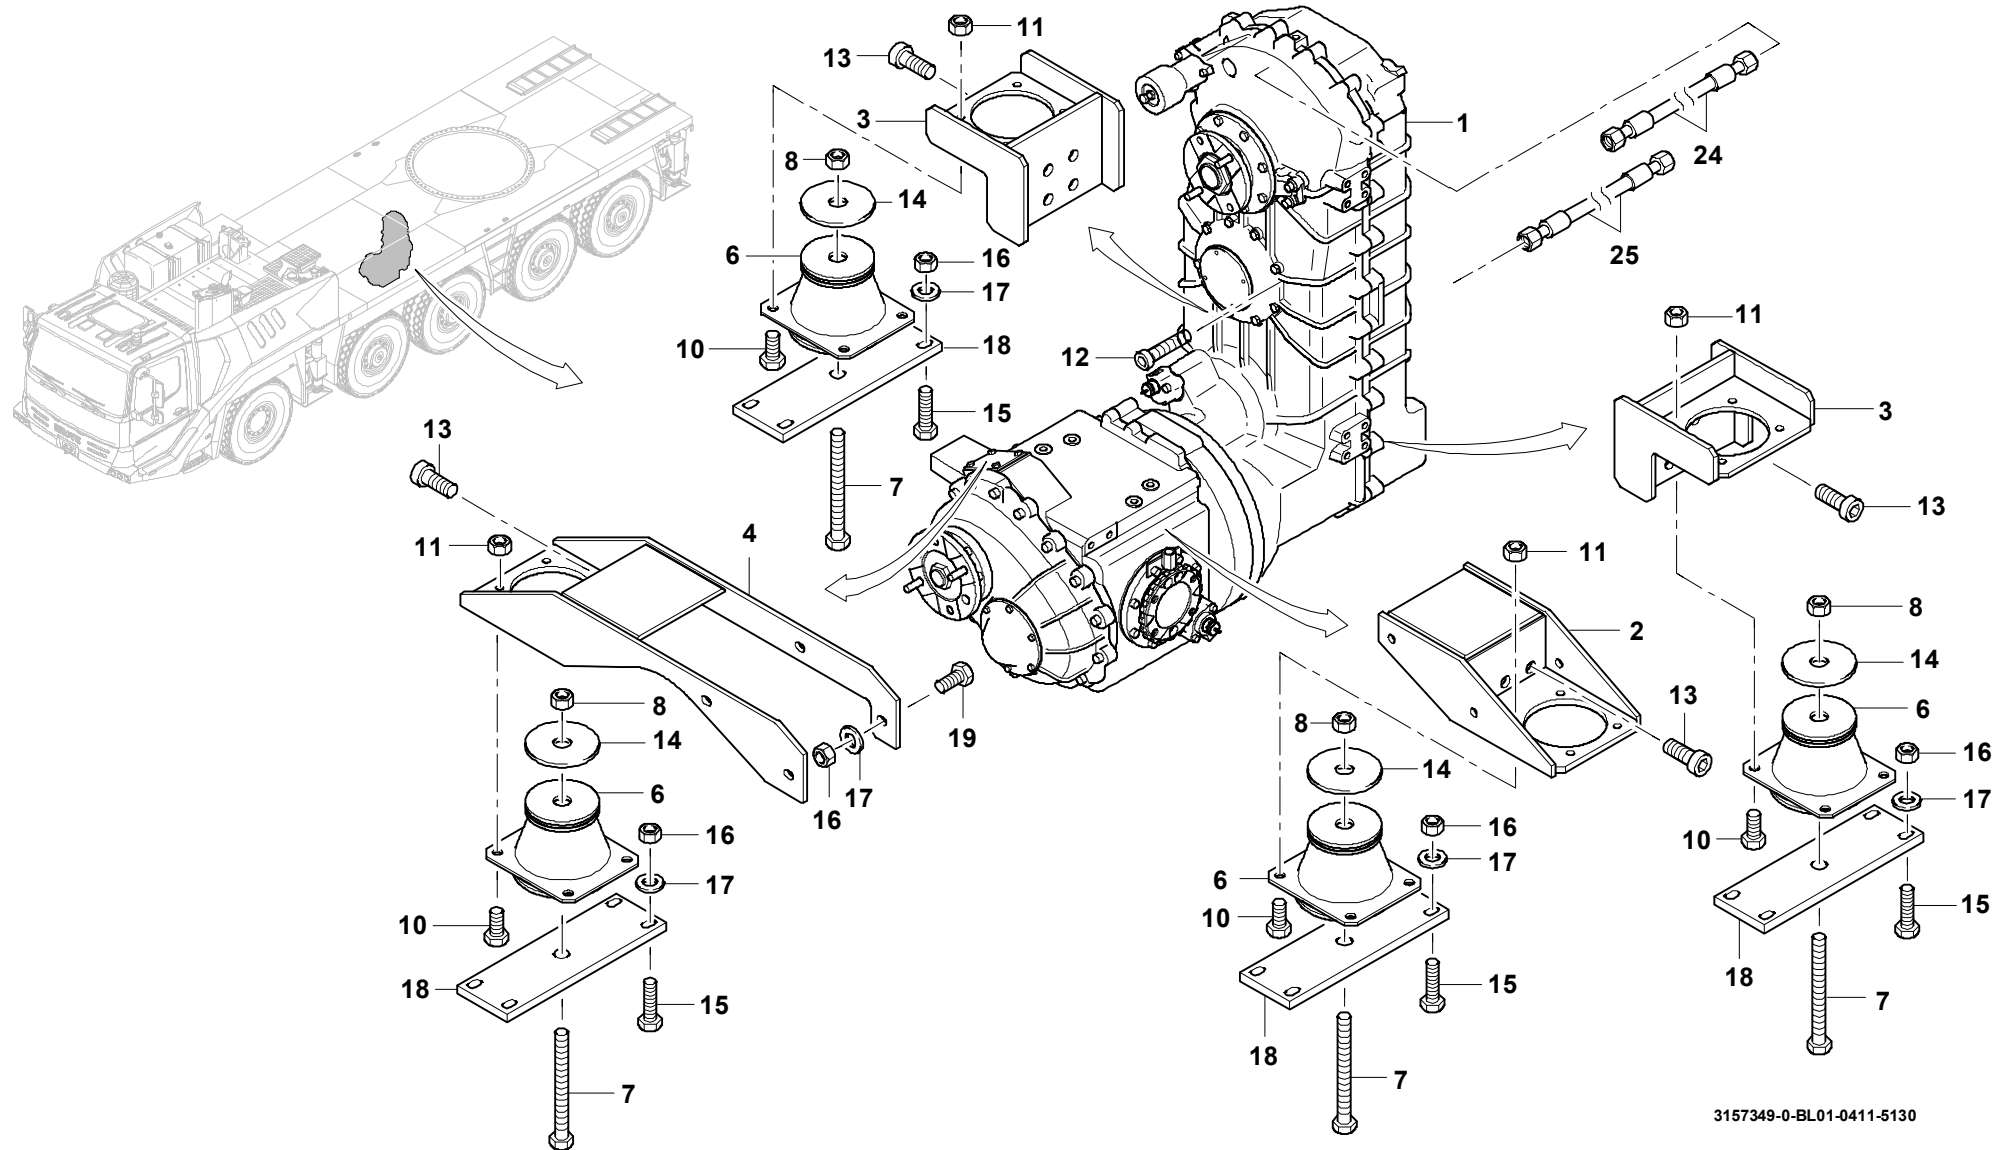

GROVE

EINBAU VERTEILERGETRIEBE 10 x 8 x 10
MOUNTING DISTRIBUTION GEAR 10 x 8 x 10

BILDTAFFEL
PICTORIAL DISPLAY

GMK 5130
BE 505
G 631

04.11

3157349-ETL #

1/1

3157349-0-BL01-0411-5130